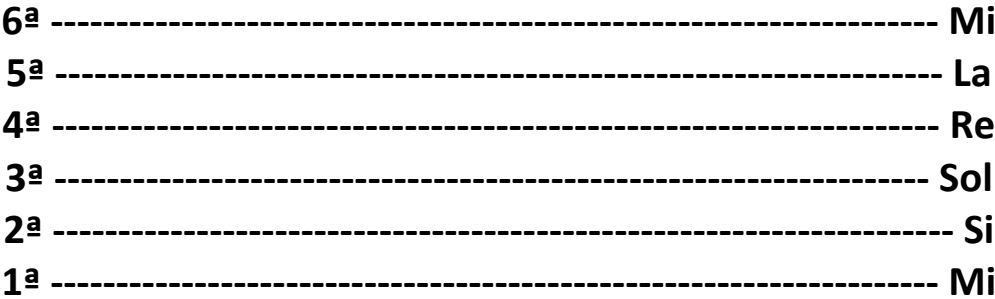

ORDEN Y NOMBRE DE LAS CUERDAS DE LA GUITARRA SEXTA

ESCALA NATURAL

... Si Do Re Mi Fa Sol La Si Do ...

ESCALA DIATÓNICA